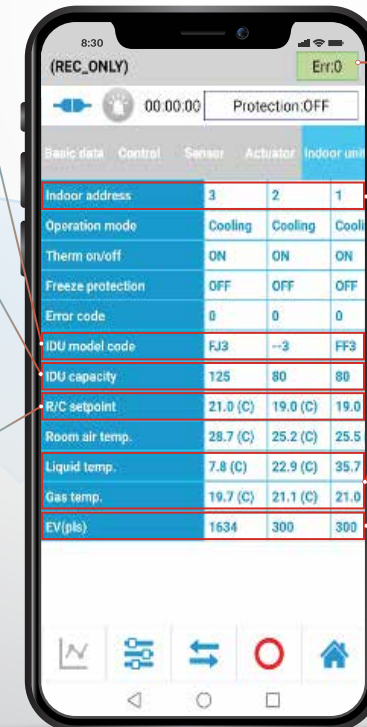

蓝牙检测器可通过以下拥有蓝牙的设备进行无线连接:

- 移动设备:
- Android™ 4.0或更高版本
  - iOS™ 8或更高版本

## OVERVIEW OF SERVICE DIAGNOSIS OF EQUIPMENT 设备诊断服务概述

Individual FCU Model  
风机盘管型号

Individual FCU Capacity  
风机盘管容量

Determine individual FCU location by setting different temperature at remote controller  
设定不同温度来确认室内机位置